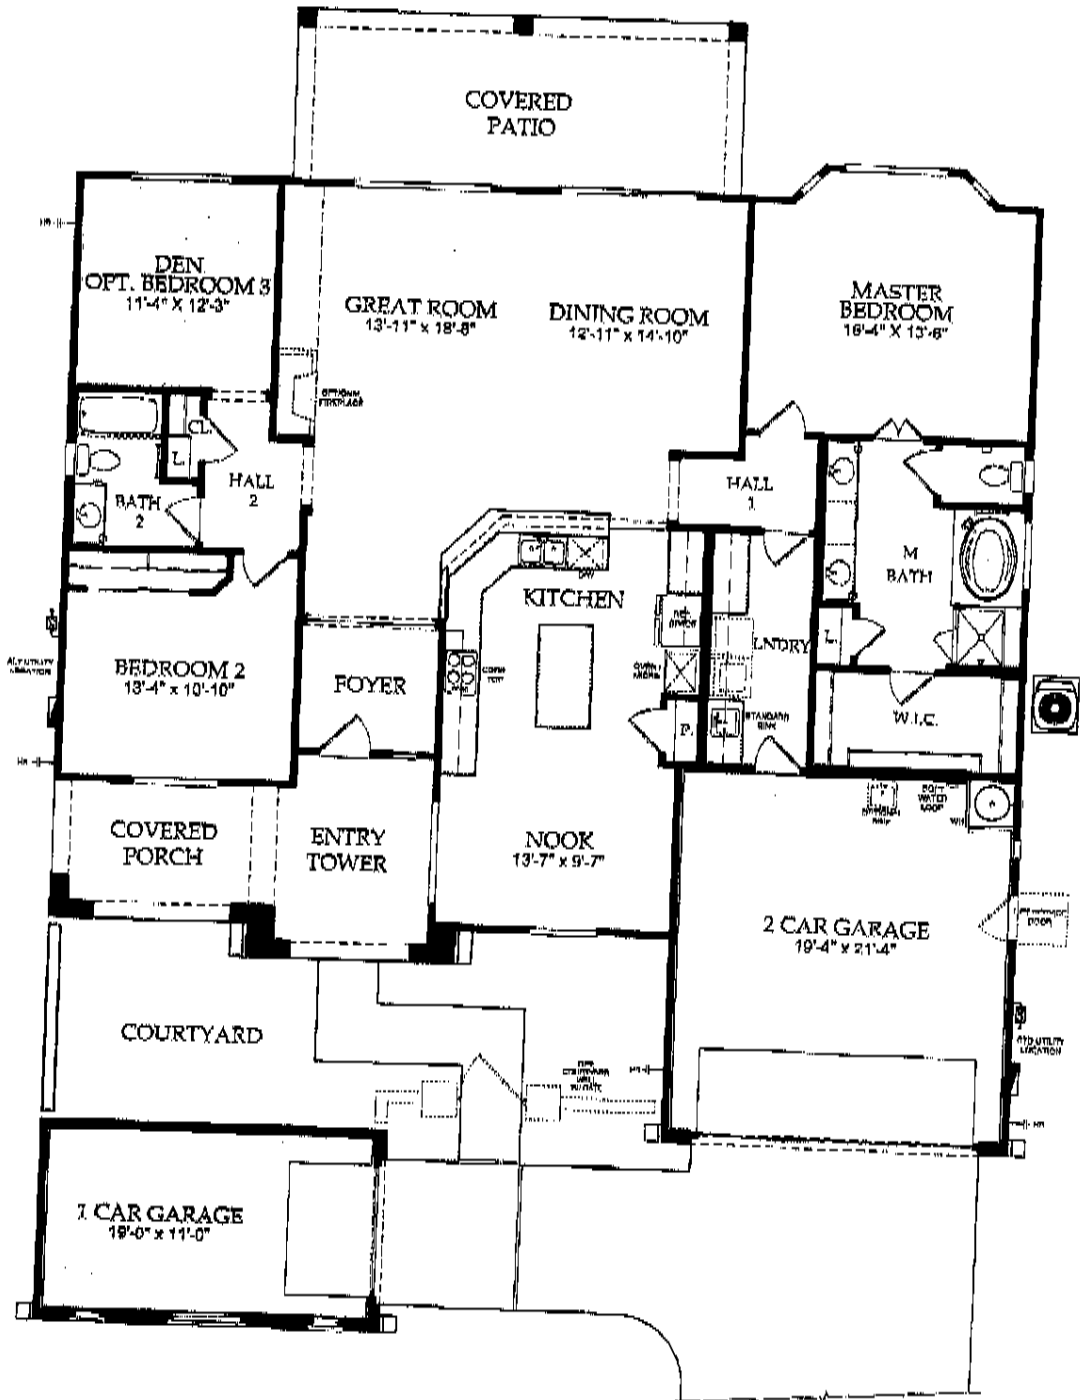

FLOOR PLANS

Plan Name	Approx. Sq. Ft.
Premier Series	
Jubilee	1,960
Destiny	2,095
Fiesta	2,323
Estate Series	
Veranda	2,450
Parada	2,528
Regale	2,849

Optional Casita

Optional Fireplace

Optional Casita

Optional Bedroom 3

Optional Fireplace

Optional Bedroom 3
ILO Den

Optional Fireplace

Optional Detached Garage

Optional Guest Casita

Optional Fireplace

Optional Fireplace

Optional Bedroom 3
ILO Den