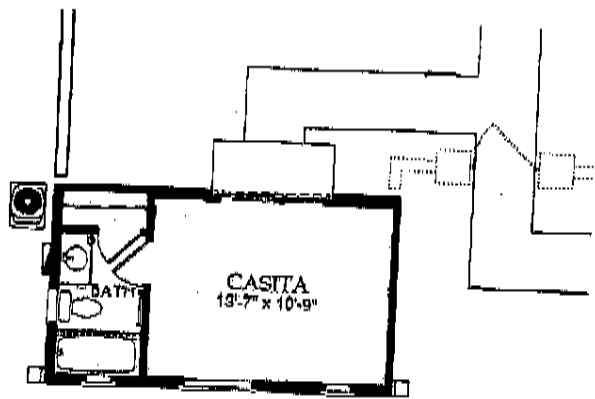

FLOOR PLANS

Plan Name	Approx. Sq. Ft.
Premier Series	
Jubilee	1,960
Destiny	2,095
Fiesta	2,323
Estate Series	
Veranda	2,450
Parada	2,528
Regale	2,849

Optional Casita

Optional Fireplace

Optional Casita

Optional Bedroom 3

Optional Fireplace

Optional Bedroom 3
ILO Den

Optional Fireplace

Optional Detached Garage

Optional Guest Casita

Optional Fireplace

Optional Fireplace

Optional Bedroom 3
ILO Den