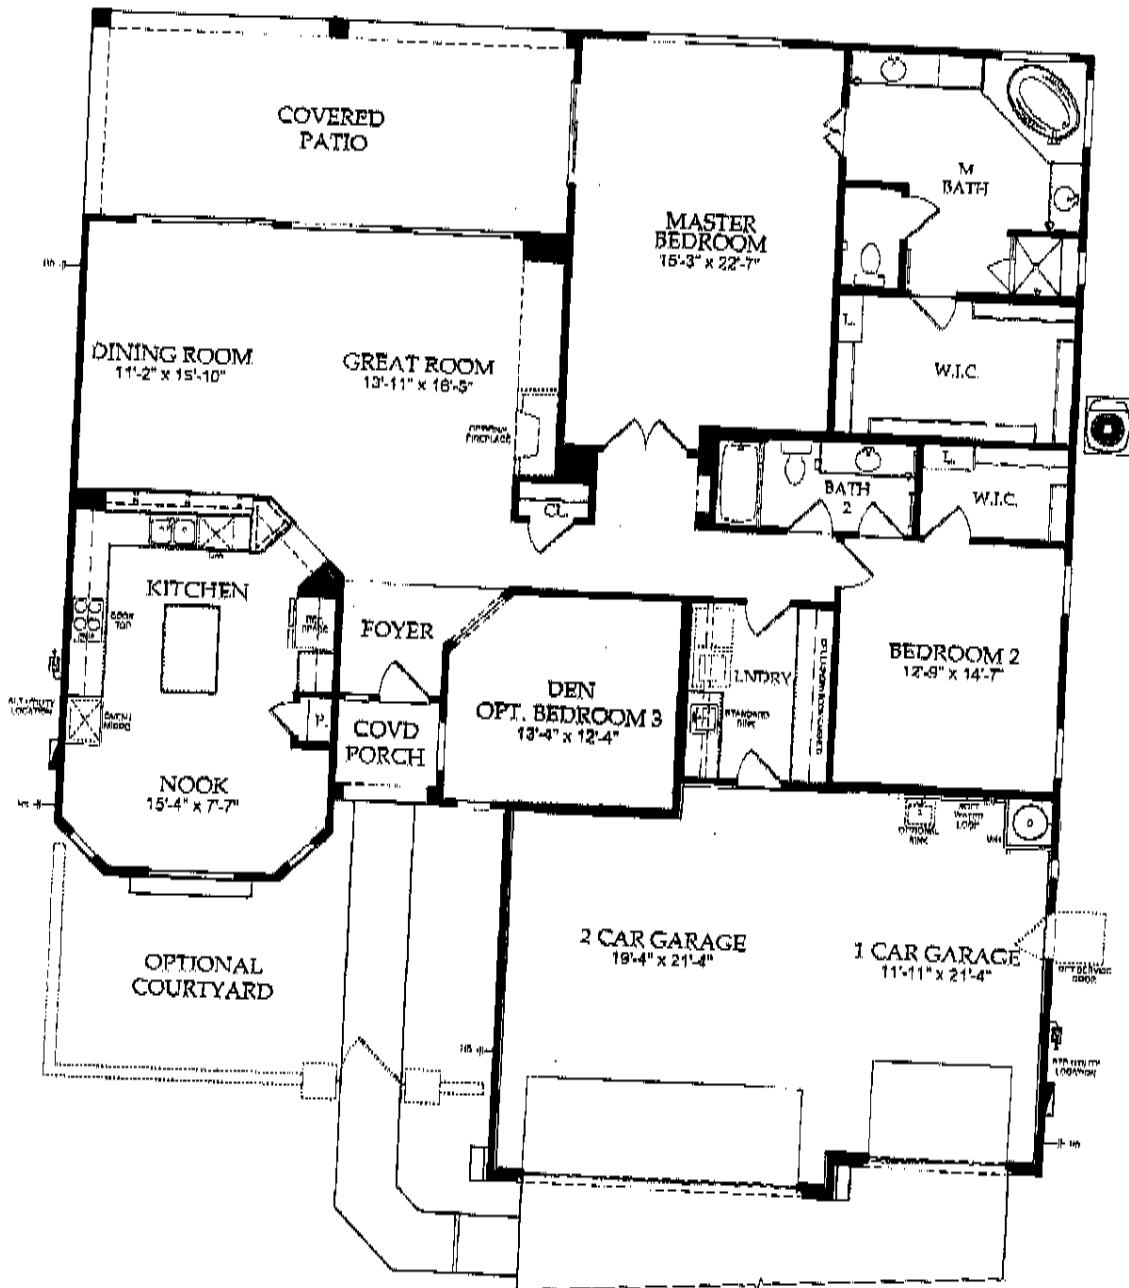

FLOOR PLANS

Plan Name	Approx. Sq. Ft.
Premier Series	
Jubilee	1,960
Destiny	2,095
Fiesta	2,323
Estate Series	
Veranda	2,450
Parada	2,528
Regale	2,849

Optional Casita

Optional Fireplace

Optional Casita

Optional Bedroom 3

Optional Fireplace

Optional Bedroom 3
ILO Den

Optional Fireplace

Optional Detached Garage

Optional Guest Casita

Optional Fireplace

Optional Fireplace

Optional Bedroom 3
ILO Den