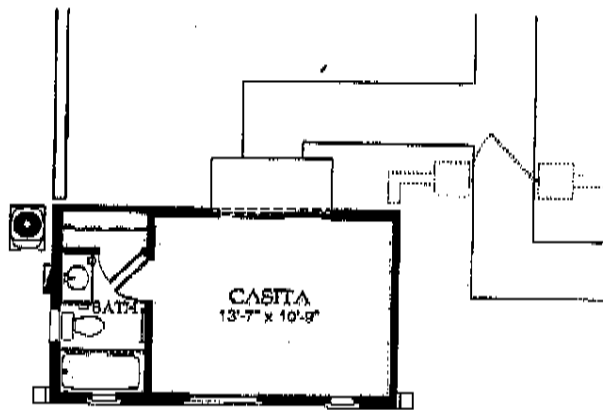

FLOOR PLANS

Plan Name	Approx. Sq. Ft.
Premier Series	
Jubilee	1,960
Destiny	2,095
Fiesta	2,323
Estate Series	
Veranda	2,450
Parada	2,528
Regale	2,849

Optional Casita

Optional Fireplace

Optional Casita

Optional Bedroom 3