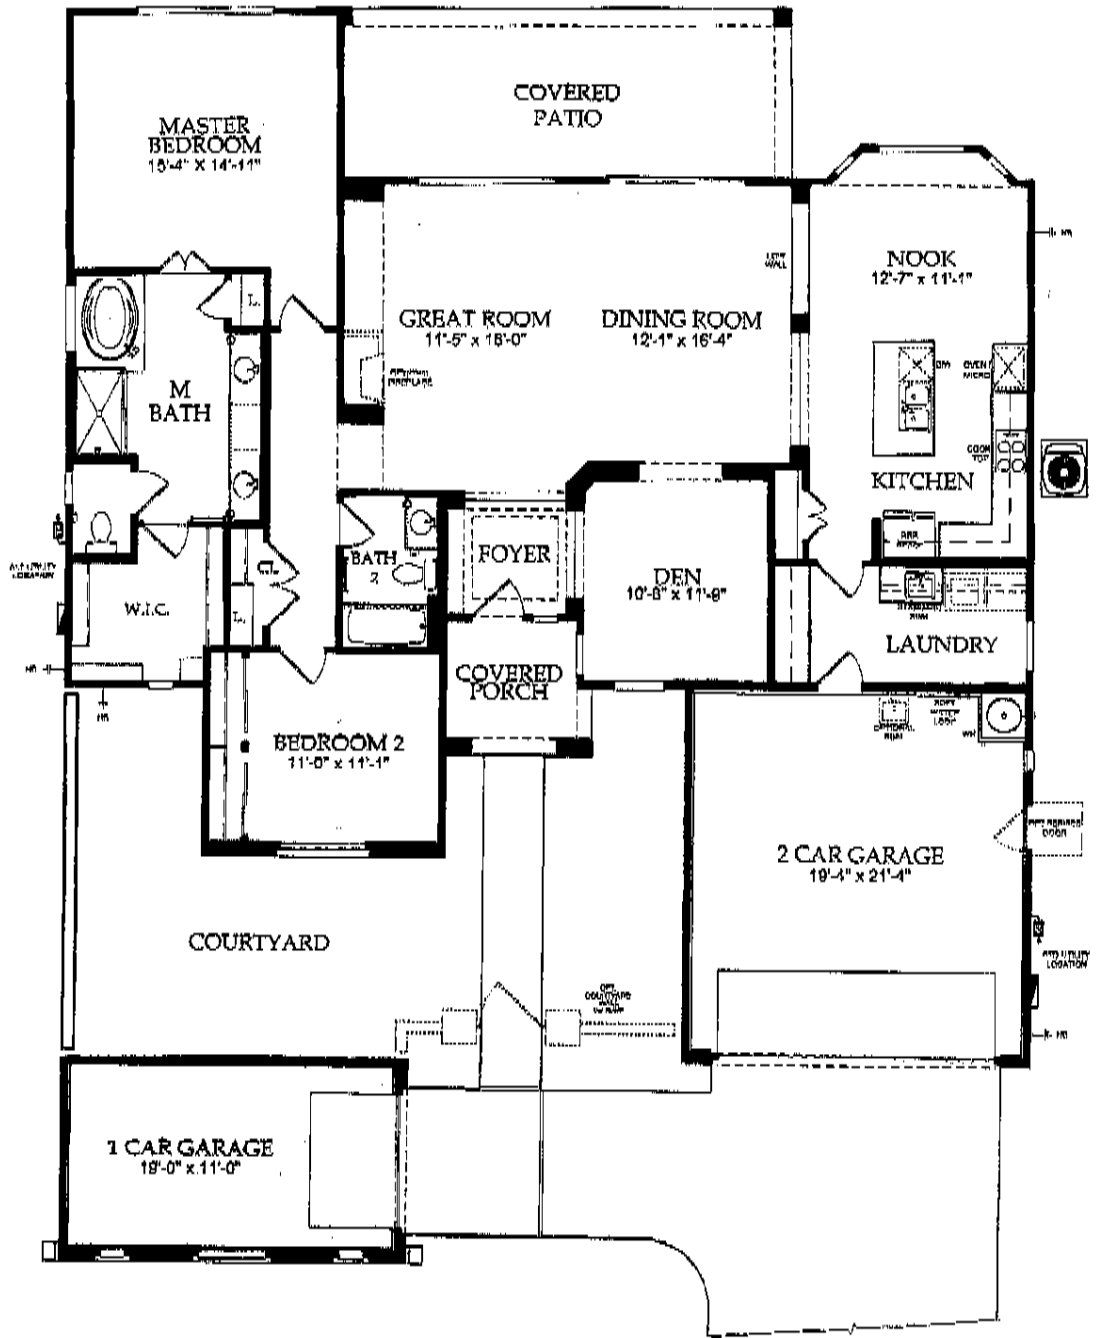

FLOOR PLANS

Plan Name	Approx. Sq. Ft.
Premier Series	
Jubilee	1,960
Destiny	2,095
Fiesta	2,323
Estate Series	
Veranda	2,450
Parada	2,528
Regale	2,849

Optional Casita

Optional Fireplace

Optional Casita

Optional Bedroom 3

Optional Fireplace

Optional Bedroom 3
ILO Den

Optional Fireplace

Optional Detached Garage

Optional Guest Casita

Optional Fireplace

Optional Fireplace

Optional Bedroom 3
ILO Den