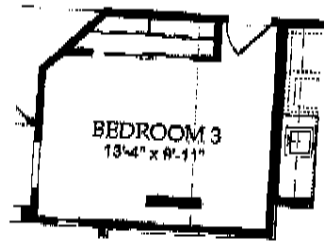

Optional Bedroom 3
ILO Den