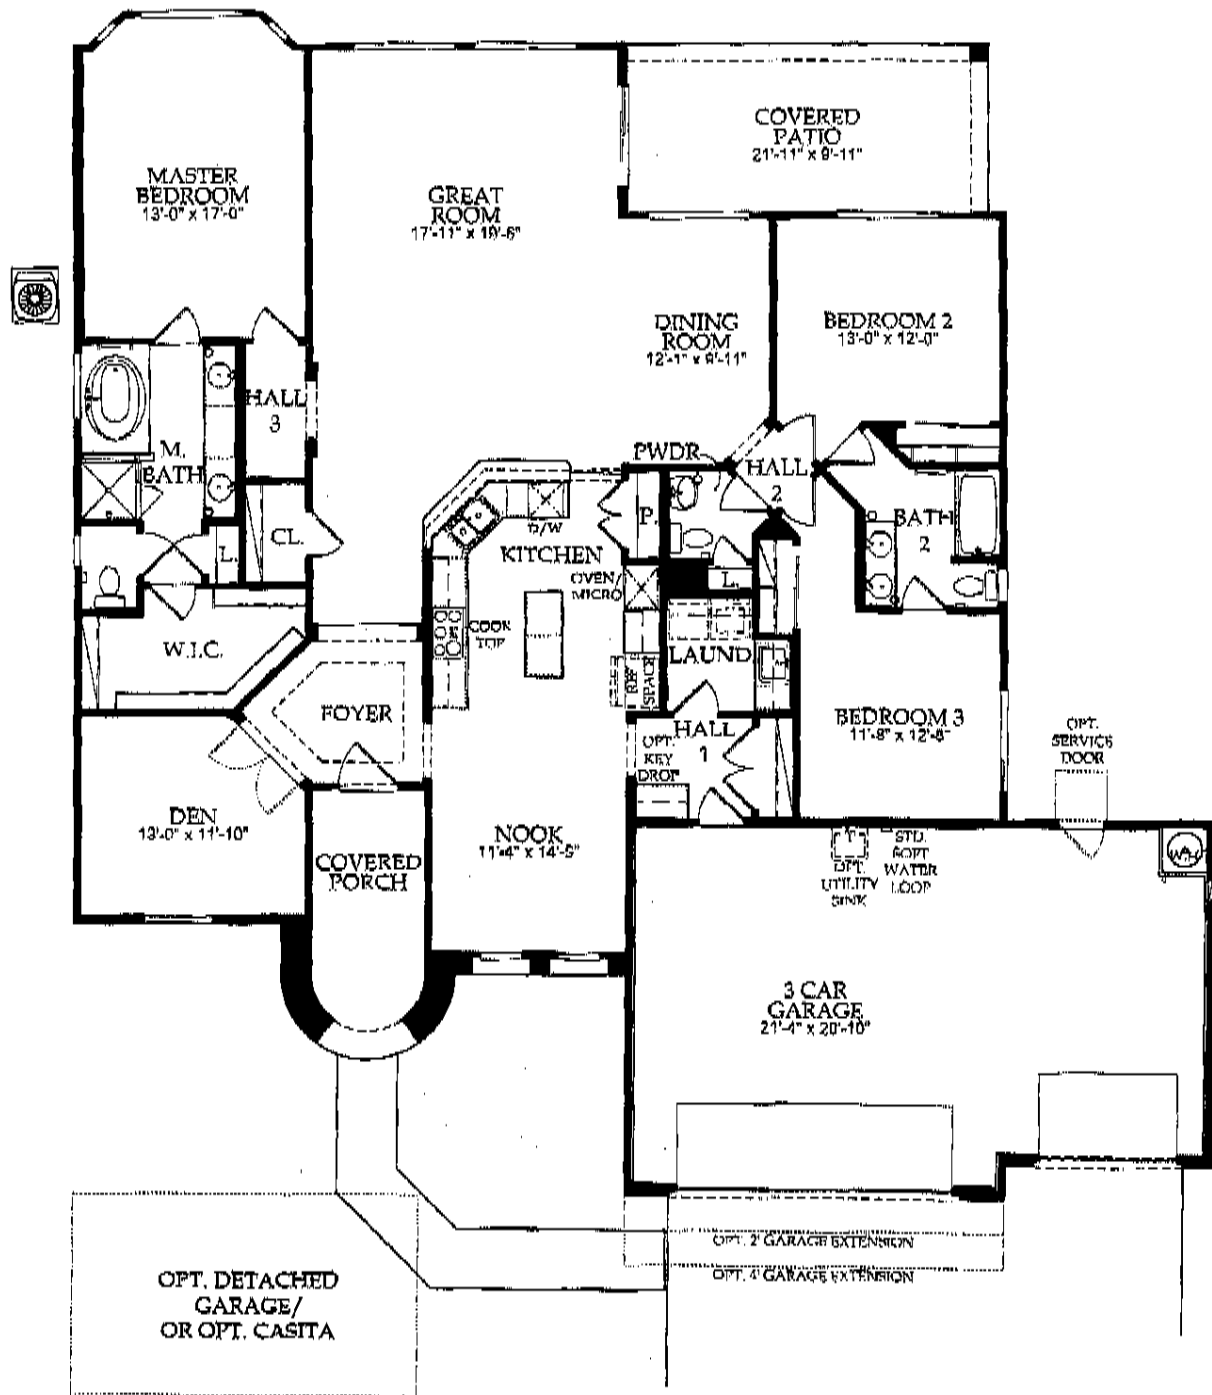

FLOOR PLANS

Plan Name	Approx. Sq. Ft.
Premier Series	
Jubilee	1,960
Destiny	2,095
Fiesta	2,323
Estate Series	
Veranda	2,450
Parada	2,528
Regale	2,849

Optional Casita

Optional Fireplace

Optional Casita

Optional Bedroom 3

Optional Fireplace

Optional Bedroom 3
ILO Den

Optional Fireplace

Optional Detached Garage

Optional Guest Casita

Optional Fireplace

Optional Fireplace

Optional Bedroom 3
ILO Den