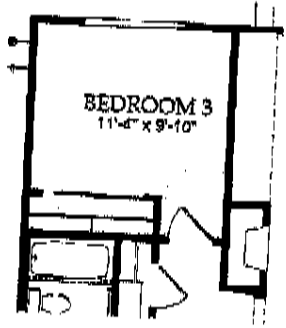

FLOOR PLANS

Plan Name	Approx. Sq. Ft.
Premier Series	
Jubilee	1,960
Destiny	2,095
Fiesta	2,323
Estate Series	
Veranda	2,450
Parada	2,528
Regale	2,849

Optional Casita

Optional Fireplace

Optional Casita

Optional Bedroom 3

Optional Fireplace

Optional Bedroom 3
ILO Den

Optional Fireplace

Optional Detached Garage

Optional Guest Casita

Optional Fireplace

Optional Fireplace

Optional Bedroom 3
ILO Den