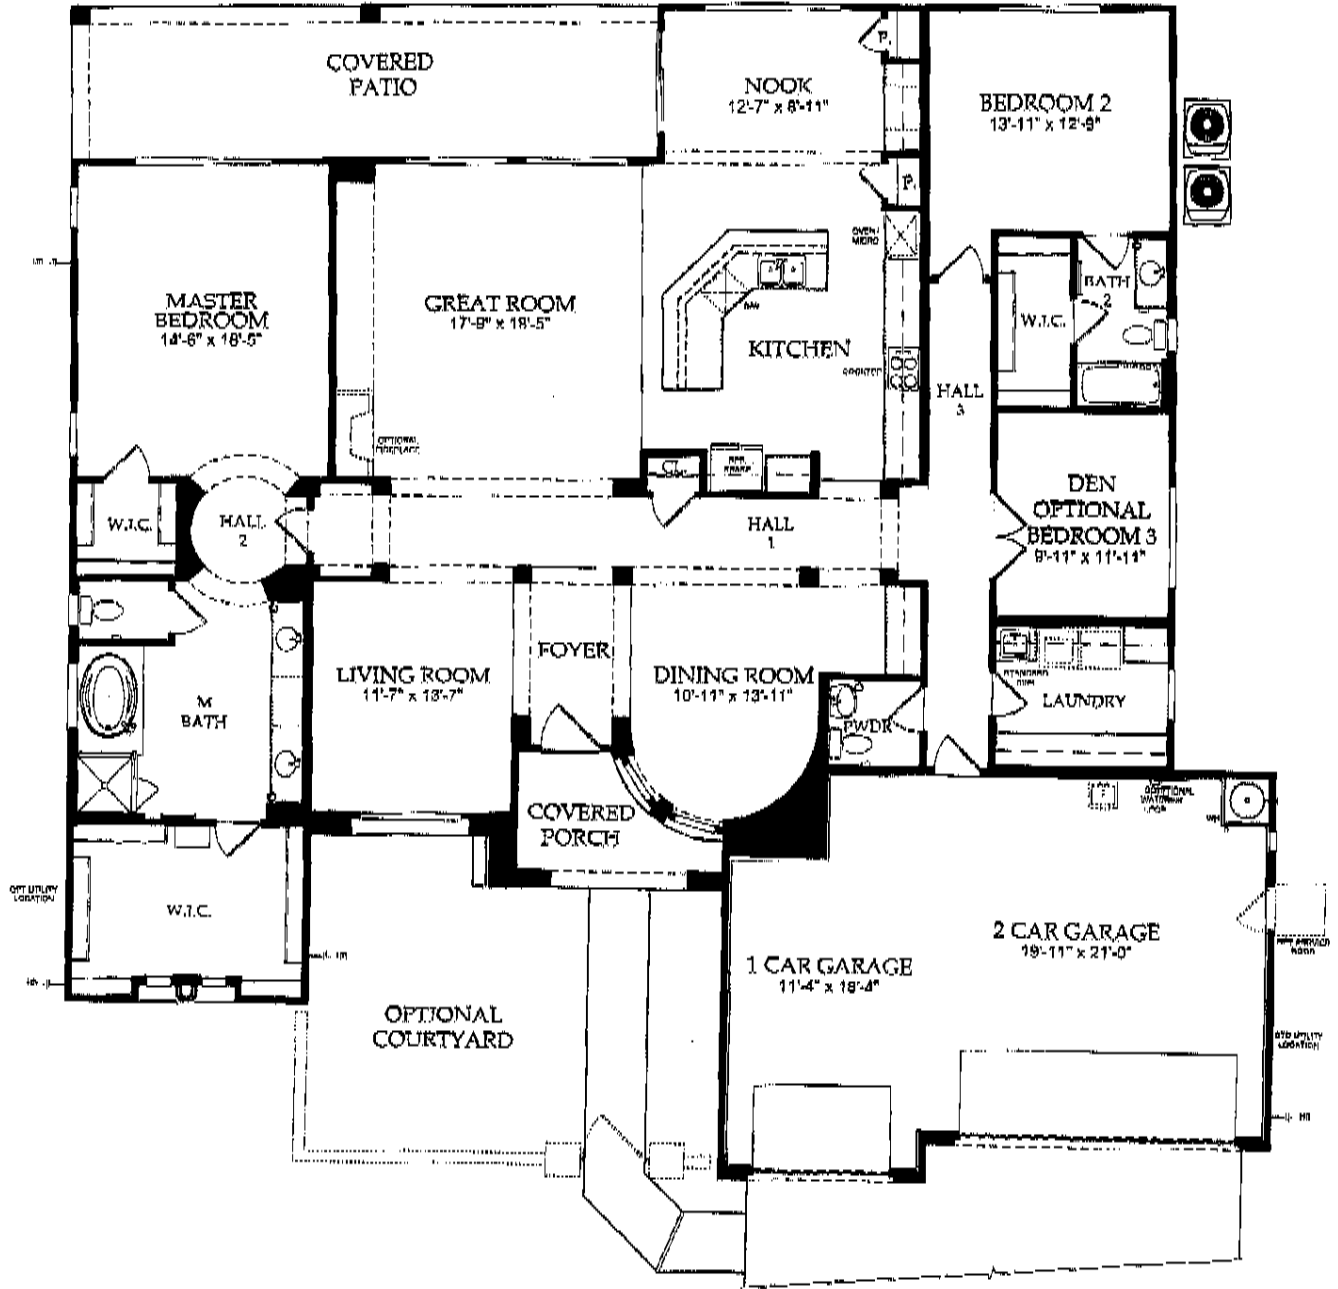

FLOOR PLANS

Plan Name	Approx. Sq. Ft.
Premier Series	
Jubilee	1,960
Destiny	2,095
Fiesta	2,323
Estate Series	
Veranda	2,450
Parada	2,528
Regale	2,849

Optional Casita

Optional Fireplace

Optional Casita

Optional Bedroom 3

Optional Fireplace

Optional Bedroom 3
ILO Den

Optional Fireplace

Optional Detached Garage

Optional Guest Casita

Optional Fireplace

Optional Fireplace

Optional Bedroom 3
ILO Den