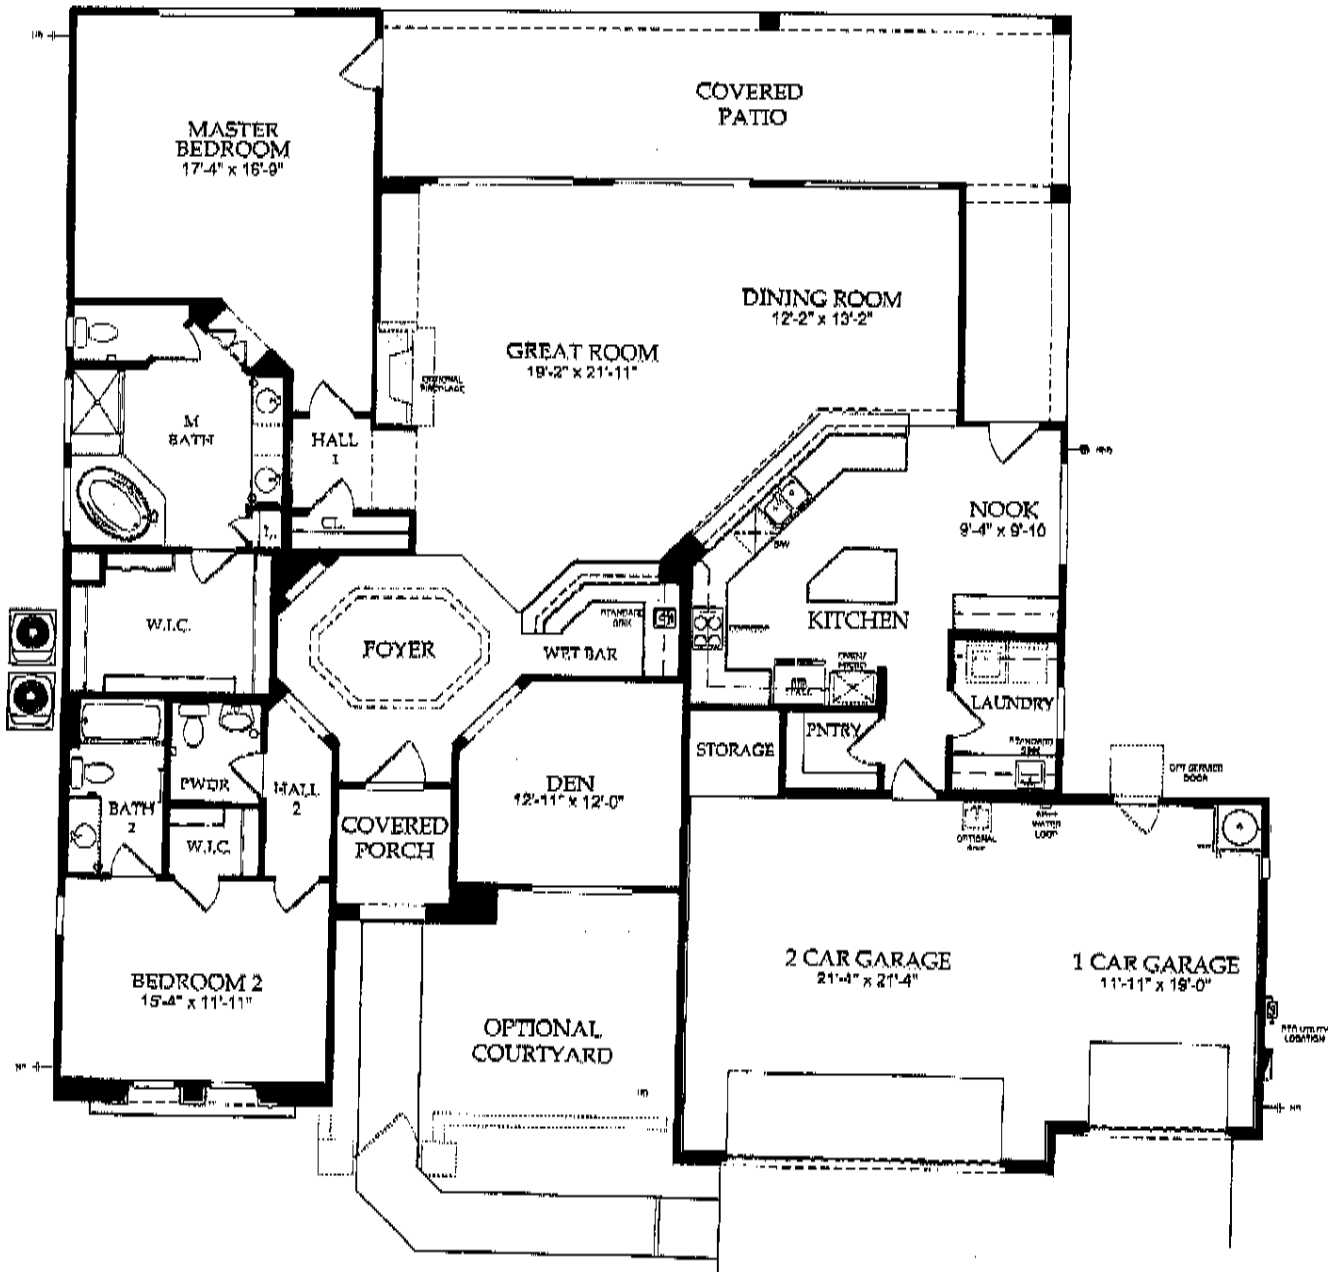

FLOOR PLANS

Plan Name	Approx. Sq. Ft.
Premier Series	
Jubilee	1,960
Destiny	2,095
Fiesta	2,323
Estate Series	
Veranda	2,450
Parada	2,528
Regale	2,849

Optional Casita

Optional Fireplace

Optional Casita

Optional Bedroom 3

Optional Fireplace

Optional Bedroom 3
ILO Den

Optional Fireplace

Optional Detached Garage

Optional Guest Casita

Optional Fireplace

Optional Fireplace

Optional Bedroom 3
ILO Den